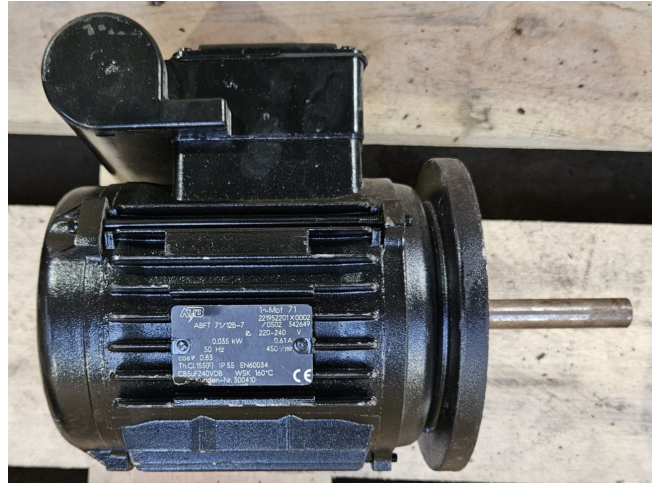

ATB ABFT 71/12B-7

Specifications

Marca	ATB
Tipo	ABFT 71/12B-7
Potencia (kW)	0,035
Velocidad (RPM)	450
Size & Weight	250x180x150 mm (LxWxH)
Stock	2

Description

Used ATB ABFT 71/12B-7

Used ATB ABFT 71/12B-7 fans - 50 Hz - 0,035 kW - 450 RPM.